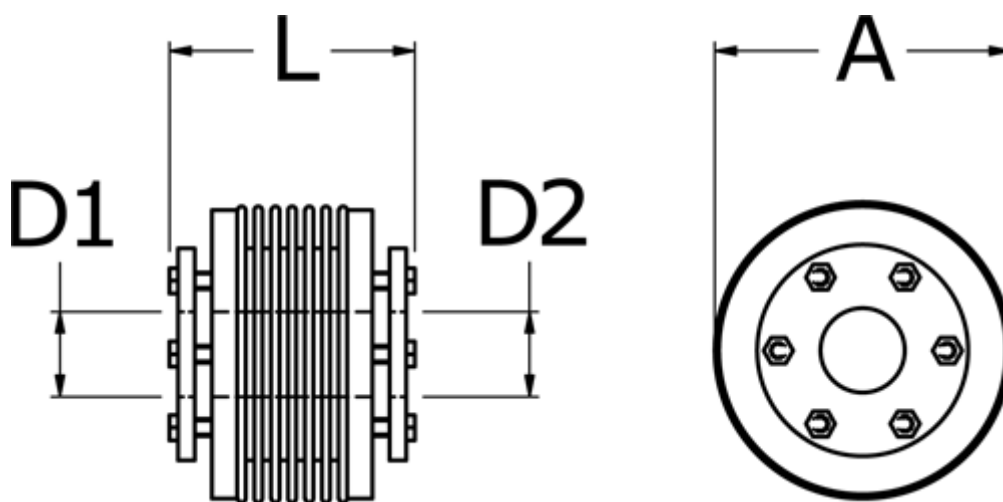

Varenummer: 3330500600622020
Beskrivelse: Metalbælgkobling type 5 str.60
Længde 62 mm, boring 20/20 mm

Mål

A	= 66
D1	= 20
D2	= 20
L	= 62
Nom. moment NM (Tkn)	= 60